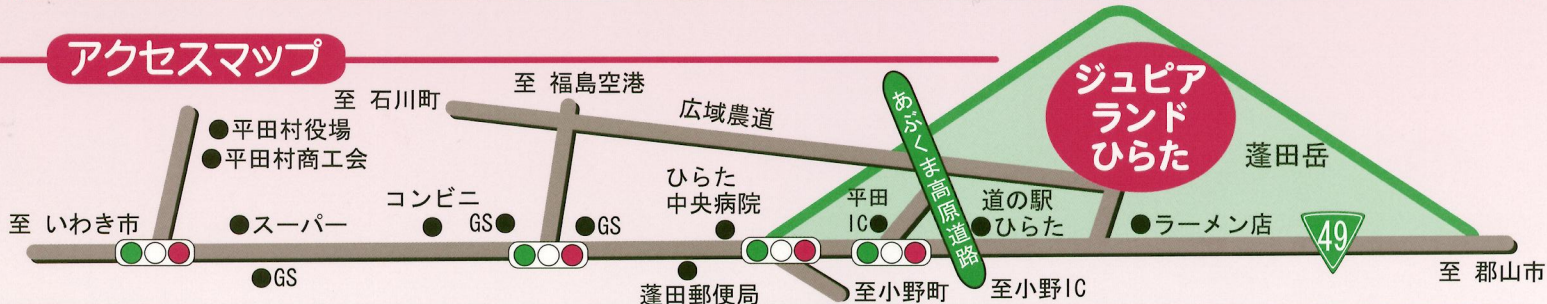

アクセスマップ

主催

平田村商工会 商業部会・工業部会
青年部・女性部

TEL 55-2276

※当日は混雑が予想されますので、お越しの際は、乗合せの上ご来場下さるようご協力をお願い致します。