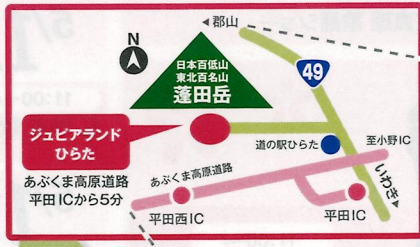

シンボル広場で
待ってるよ!

シンボル広場

第2回市町村対抗 かかしコンクール開催

各市町村から、
個性的な「かかし」が
シンボル広場に
大集合!

ジュピアランド ひらた634 (野鳥観察棟)

野鳥観察棟の
デッキは、「東京スカイ
ツリー」の高さと標高が同
じであるため「ジュピア
ランドひらた634」と名付
けられました。

天空喫茶634 OPEN

コーヒーやケーキを楽しむ
カフェが期間限定でオープンします!

4月29日(日)~5月20日(日)
午前9時30分~午後3時まで

ジュピアランド ひらた634 (野鳥観察棟)

「ゆり園・世界のあじさい園」 (7月開園予定)

平田村 ジュピアランドひらたアクセス

ジュピアランド
ひらたまでの
アクセスはこちら

- いわき方面より
- 平田ICより
- 郡山方面より