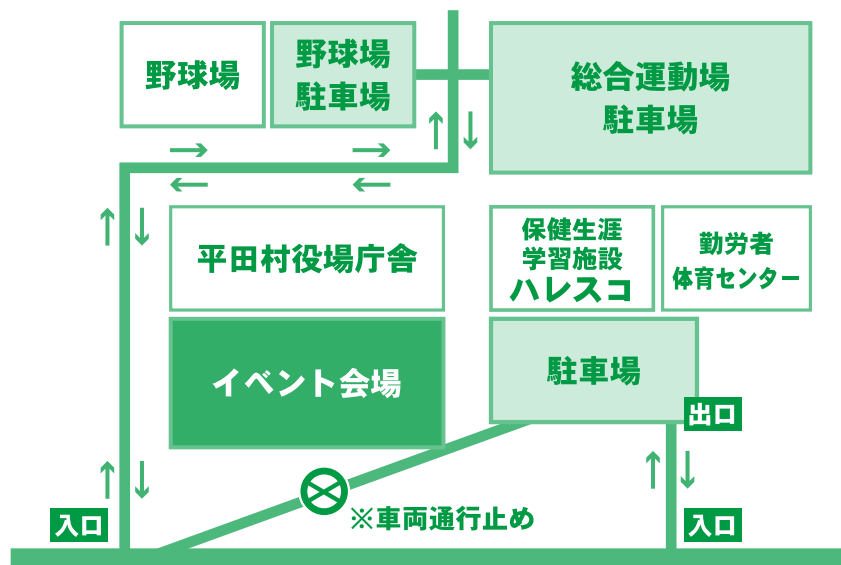

2023芝桜の里ひらた花火大会プログラム

●日程 / 8月14日(月) 荒天の場合 8月19日(土)順延

●会場 / 平田村役場駐車場

打上場所：永田字酒芟地内

打上開始：午後8時から

タイムスケジュール

17:00 菅布祢太鼓演奏
17:20 ひらたスポーツクラブ
17:45 よさこい「絆」演舞
18:00 オープニングセレモニー
18:20 駒形じゃんがら念仏踊り
18:40 納涼盆踊り大会
20:00 花火打上

主催・芝桜の里ひらた花火大会実行委員会 / 主管・平田村商工会青年部
後援・平田村 実行委員長 清野 勝輝 外 実行委員一同

打ち上げ花火のご案内

第1部 供養花火・メッセージ花火打ち上げ
第2部 花火の打ち上げ

① オープニングスターメイン	⑩ 2.5号玉 10連発	⑯ スターメイン
② 2.5号玉 10連発	⑪ 2.5号玉 10連発	⑰ 3号玉 10連発
③ 2.5号玉 10連発	⑫ 大スターメイン	⑱ 3号玉 10連発
④ 2.5号玉 10連発	⑬ 2.5号玉 10連発	⑲ 3号玉 10連発
⑤ スターメイン	⑭ 2.5号玉 10連発	⑳ スターメイン
⑥ 2.5号玉 10連発	⑮ 3号玉 10連発	㉑ 3号玉 10連発
⑦ 2.5号玉 10連発		㉒ 3号玉 10連発
⑧ 2.5号玉 10連発		㉓ 3号玉 10連発
⑨ スターメイン		㉔ スターメイン
		㉕ 3号玉 10連発
		㉖ 3号玉 10連発
		㉗ 3号玉 10連発
		㉘ 大スターメイン
		㉙ フィナーレスターメイン

駐車場ののご案内

～ご協力お願いします～

※駐車場には限りがありますので、ご来場の際は乗り合わせのうえ、お越し下さいますようお願い申し上げます。路上駐車、私有地への無断駐車は迷惑になりますのでご遠慮願います。また、駐車場でのトラブル・紛失・盗難など一切責任は負いません。
※総合運動場駐車場・野球場駐車場からイベント会場までの道路は、広くはありませんので十分注意して通行してください。

ご協賛いただきました皆さまには実行委員一同、心より感謝と御礼を申し上げます。